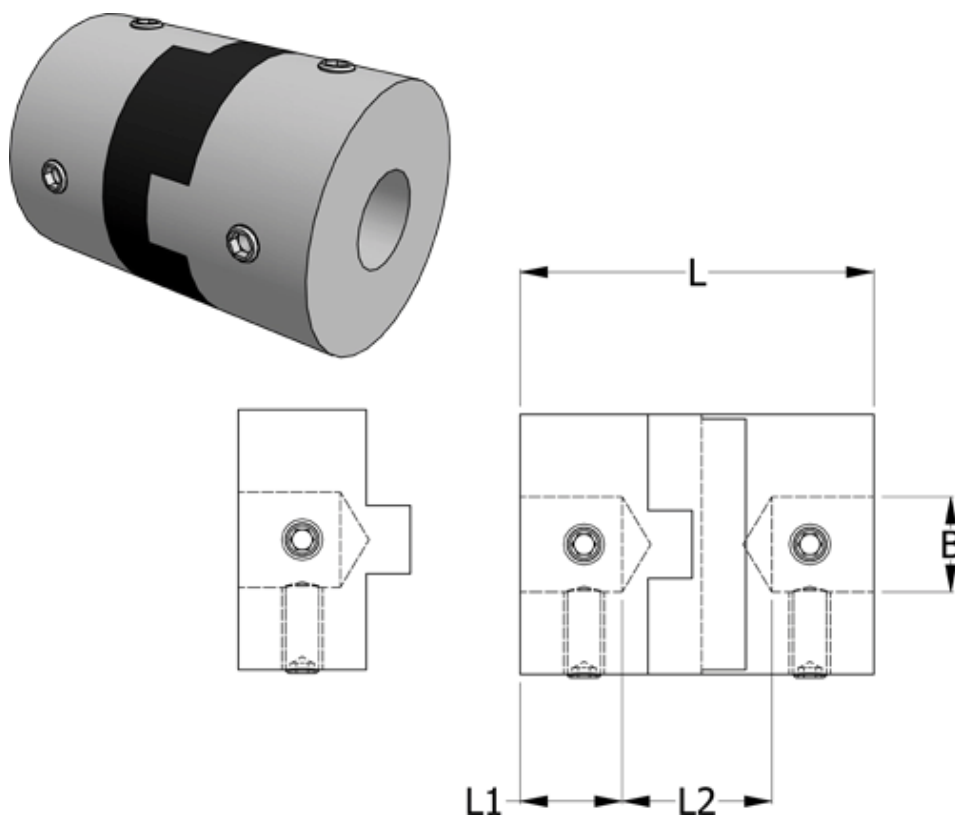

Article number: 33212321920

Description: Oldham coupling hub 232.19.20 ALU
with set screw hub, bore 5 mm

Measures

B1	= 5
D	= 19.1
L	= 22
L1	= 6.3
L2	= 9.4

Note: Overnævnte varenr. er kun for et koblingsnav. Der går 2 koblingsnav og 1 element til 1 komplet kobling

Screw = M3

Torque (Nm) = 1.7